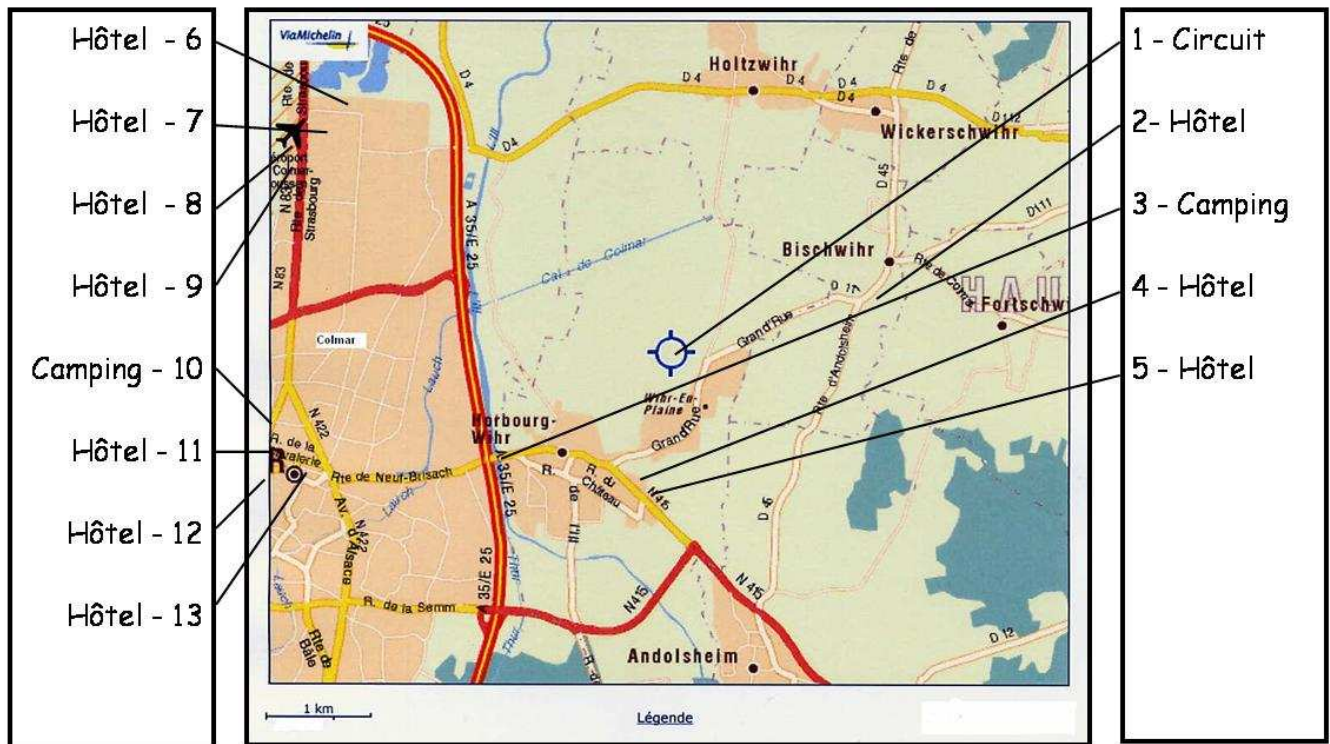

Hébergement autour du circuit

	Nom	Adresse	Téléphone	Site internet
1	CIRCUIT ECURIE DU LAC	Rue de l'Etang 68180 HORBOURG-WIHR		http://clubecuriedulac.free.fr/
2	Hôtel AU RELAIS DU RIED	3, Grand'Rue 68320 BISCHWIHR	03 89 47 47 06	www.relaisduried.fr
3	Camping de l'ILL	Allée du Camping 68180 HORBOURG-WIHR	03 89 41 15 94	www.campingdelill.com
4	Hôtel IBIS Horbourg-Wihr	13, route de Neuf-Brisach 68180 HORBOURG-WIHR	03 89 23 46 46	www.accorhotels.com
5	Hôtel L'EUROPE	15, route de Neuf-Brisach 68180 HORBOURG-WIHR	03 89 20 54 00	www.hotel-europe-colmar.com
6	Hôtel ROI SOLEIL	ZI Nord—1a, rue des Frères Lumière 68000 COLMAR	03 89 21 05 05	www.hotel-roi-soleil.com
7	Hôtel CAMPANILE	16, rue Timken 68000 COLMAR	03 89 24 18 18	www.campanile.fr
8	Hôtel NOVOTEL	49, route de Strasbourg 68000 COLMAR	03 89 41 49 14	www.accorhotels.com
9	Hôtel FORMULE 1	33, route de Strasbourg 68000 COLMAR	08 91 70 52 26	www.accorhotels.com
10	Hôtel ETAP HÔTEL	15, rue Stanislas 68000 COLMAR	08 92 68 09 31	www.accorhotels.com
11	Hôtel MERCURE Unterlinden	15, rue Golbery 68000 COLMAR	03 89 41 71 71	www.accorhotels.com
12	Hôtel MERCURE Champ de Mars	2, av de la Marne 68000 COLMAR	03 89 21 59 59	www.accorhotels.com
13	Hôtel IBIS Colmar Centre	10, rue St-Eloi 68000 COLMAR	03 89 41 30 14	www.accorhotels.com